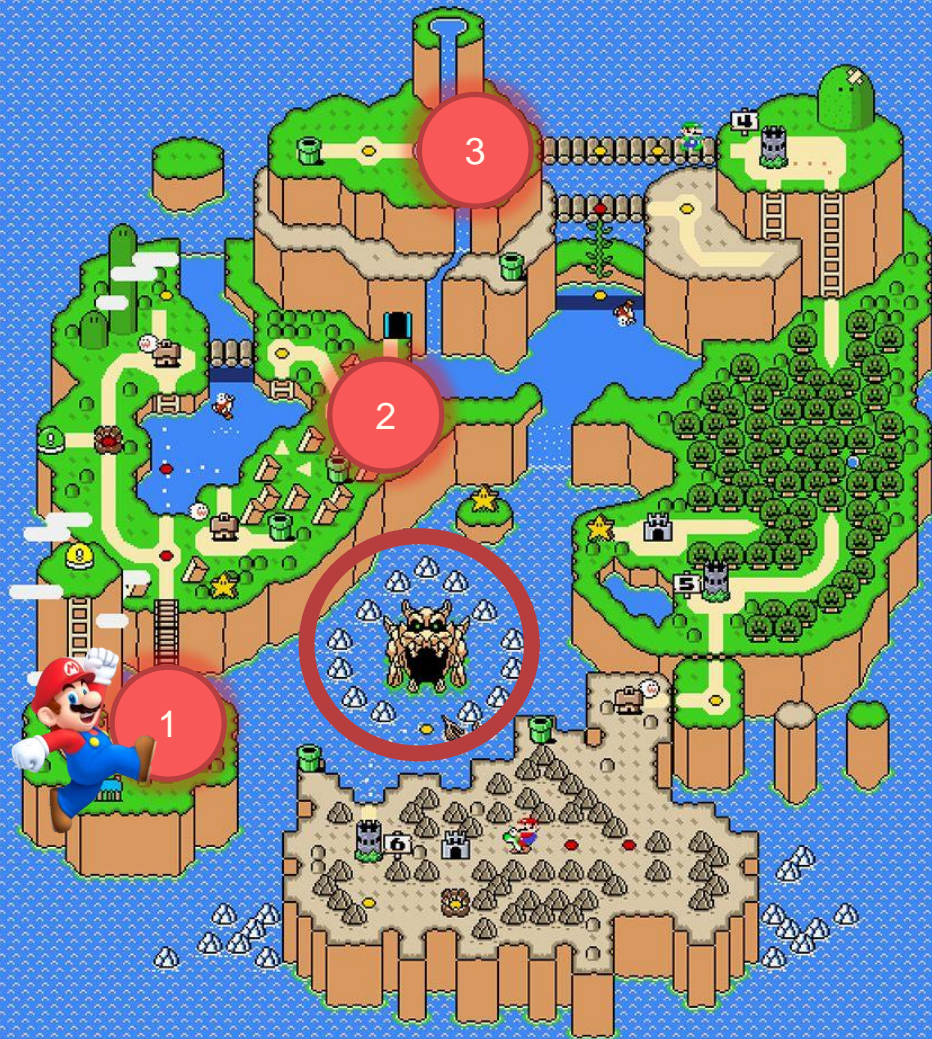

RECONOZCAMOS EL SONIDO INICIAL

FONOAUDIOLOGA CAMILA CORNEJO
LICEO BICENTENARIO SAN FRANCISCO

SUPER MARIO™

COMENCEMOS A
TRABAJAR!!!

**SUPER
MARIO**™

Hola!!!
Te quiero invitar a una
aventura... ¿te gustaría
ayudarme a rescatar a la
princesa que se encuentra
en el castillo?

¡¡¡GENIAL!!!

Vamos a iniciar en el primer castillo, donde esta el
circulo rojo.

¿Lo encontraste?

Aquí deberemos realizar unas actividades para
pasar de nivel y poder recuperar a la princesa !!!

¡ VAMOS!

COMENCEMOS